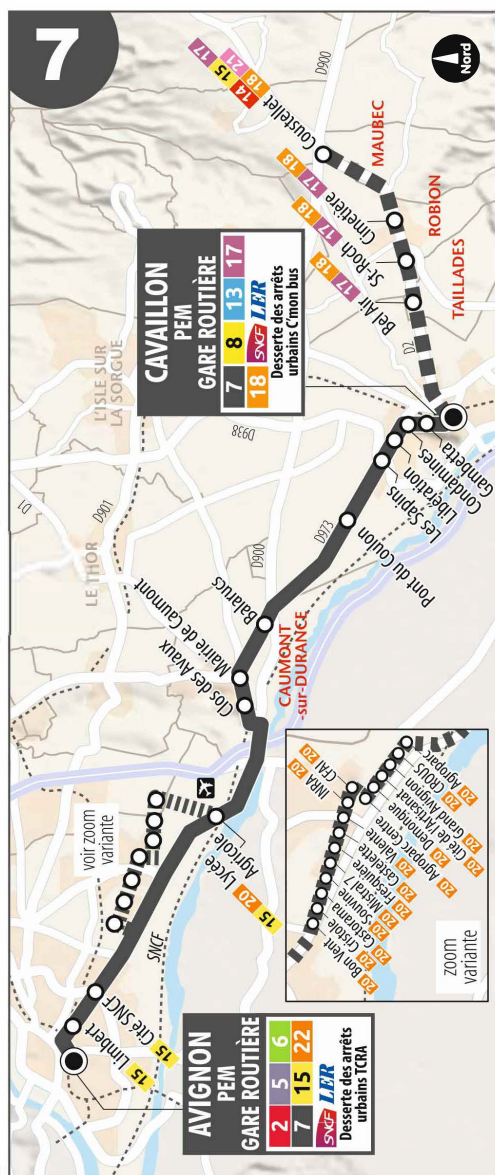

7
PEFCC 18-10-2017 Centre PEFC / Ce produit est issu de forêts gérées durablement et de sources contrôlées. / pdf-freemoveing - 07 80 07 - Conception - Nest Comp - Carte - Inspiring - Couverture - Document non contractuel, susceptible de modifications. Ne pas jeter sur la voie publique. MAPPA IRI IPI IPI IPI

7 CAVAILLON AVIGNON

circule les jours fériés sauf 25/12 - 01/01 - 01/05
circule en période scolaire
vacances scolaires

	lundi mardi mercredi jeudi vendredi samedi	lundi mardi mercredi jeudi vendredi samedi	lundi mardi mercredi jeudi vendredi samedi	lundi mardi mercredi jeudi vendredi samedi dimanche	lundi mardi mercredi jeudi vendredi samedi	lundi mardi mercredi jeudi vendredi samedi	lundi mardi mercredi jeudi vendredi samedi dimanche	lundi mardi mercredi jeudi vendredi samedi	lundi mardi mercredi jeudi vendredi samedi	lundi mardi mercredi jeudi vendredi samedi	lundi mardi mercredi jeudi vendredi samedi	lundi mardi mercredi jeudi vendredi samedi
● MAUBEC												
○ Coustellet Place du Marché ▲		06:30	06:55	08:00			13:10		16:00			
○ ROBION												
○ Cimetière ▲		06:33	06:58	08:03			13:13		16:03			
○ Saint Roch ▲		06:35	07:00	08:05			13:15		16:05			
○ TAILLADES												
○ Bel Air ▲		06:36	07:01	08:06			13:16		16:06			
○ CAVAILLON												
○ PEM Gare Routière ▲	06:30	06:45	07:10	08:15	08:40	12:15	13:25	14:45	16:15	17:15	18:15	19:15
○ Gambetta ●	06:33	06:48	07:11	08:17	08:42	12:17	13:28	14:47	16:18	17:18	18:18	19:18
○ Condamines ●	06:34	06:49	07:12	08:18	08:43	12:18	13:29	14:48	16:19	17:19	18:19	19:19
○ Libération ▲	06:35	06:50	07:13	08:19	08:44	12:19	13:30	14:49	16:20	17:20	18:20	19:20
○ Les Sapins ●	06:37	06:52	07:15	08:20	08:45	12:21	13:32	14:51	16:22	17:22	18:22	19:22
○ CAUMONT SUR DURANCE												
○ Balarucs ●		07:00			08:52	12:28		14:58	16:28	17:28	18:27	19:28
○ Mairie de Caumont ●		07:04			08:56	12:32		15:02	16:32	17:32	18:32	19:32
○ Clos des Avaux ●		07:06			08:57	12:34		15:04	16:34	17:34	18:33	19:34
● AVIGNON												
○ Agroparc ● A	06:49		07:30	08:29	09:02	12:38						
○ CROUS ● A	06:49		07:30	08:29	09:02	12:38						
○ Lycée Agricole ● A		07:12					13:53	15:10	16:40	17:43	18:37	19:45
○ CFAI ● A	06:52		07:33	08:32	09:04	12:41						
○ INRA ● A	06:53		07:33	08:33	09:04	12:42						
○ Mistral 7 ● A	06:55		07:42	08:35		12:44						
○ Castorama ● A	06:56		07:43	08:36		12:44						
○ Cité SNCF ●	07:02	07:25	08:00	08:45	09:13	12:49	14:04	15:21	16:49	17:52	18:49	19:53
○ Limbert ● ▲	07:05	07:35	08:05	08:48	09:19	12:55	14:08	15:25	16:54	17:55	18:53	19:55
○ PEM Gare Routière ▲	07:10	07:40	08:10	08:50	09:25	13:00	14:15	15:30	17:00	18:00	18:55	20:00

- ▲ Arrêt accessible aux Personnes à Mobilité Réduite.
- Se renseigner auprès du conducteur pour un trajet à l'intérieur de la Commune.
- A Arrêts non desservis les Dimanches

● Seule la descente est autorisée.

Conditions de circulation

Zones tarifaires

Communes de départ ou d'arrivée	CAUMONT SUR DURANCE		CAVAILLON	TAILLADES	ROBION	COUSTELLET
	AVIGNON	CAUMONT SUR DURANCE				
AVIGNON	2	2	1	1	1	1
CAUMONT SUR DURANCE	2	2	1	1	1	1
CAVAILLON	2	2	1	1	1	1
TAILLADES	2	2	1	1	1	1
ROBION	2	2	1	1	1	1
COUSTELLET	2	2	1	1	1	1

⚡ Trajet non disponible sur les lignes transVaucluse

Bon à savoir